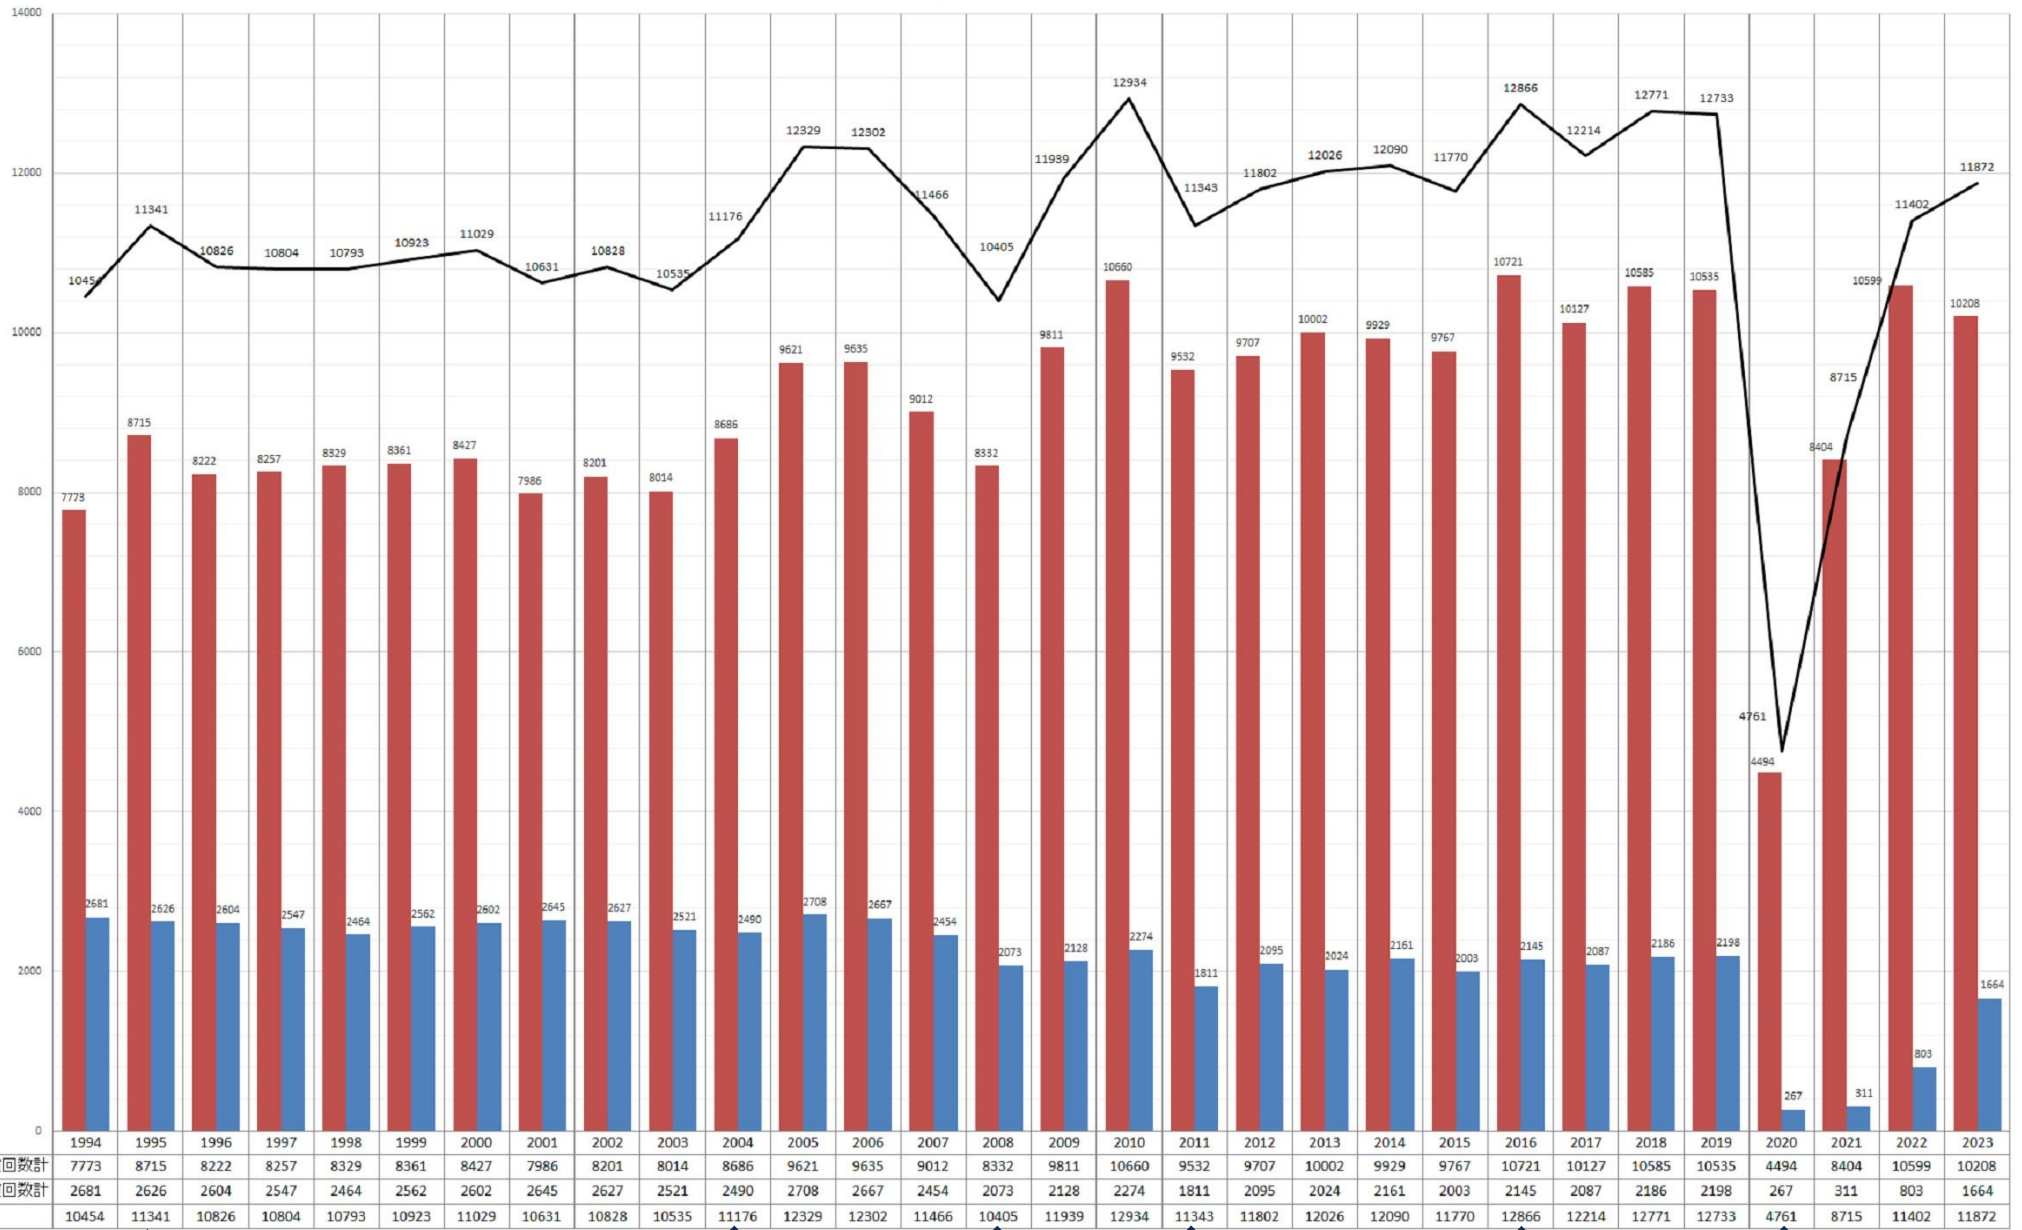

全国公演回数の推移

©公益社団法人日本演奏連盟「演奏年鑑」

①阪神大震災、地下鉄サリン

②中越地震

③リーマンショック

④東日本大震災

⑤熊本地震

⑥新型コロナウイルス
感染症拡大

■ 邦人演奏家の公演回数計 ■ 来日演奏家の公演回数計 — 総計