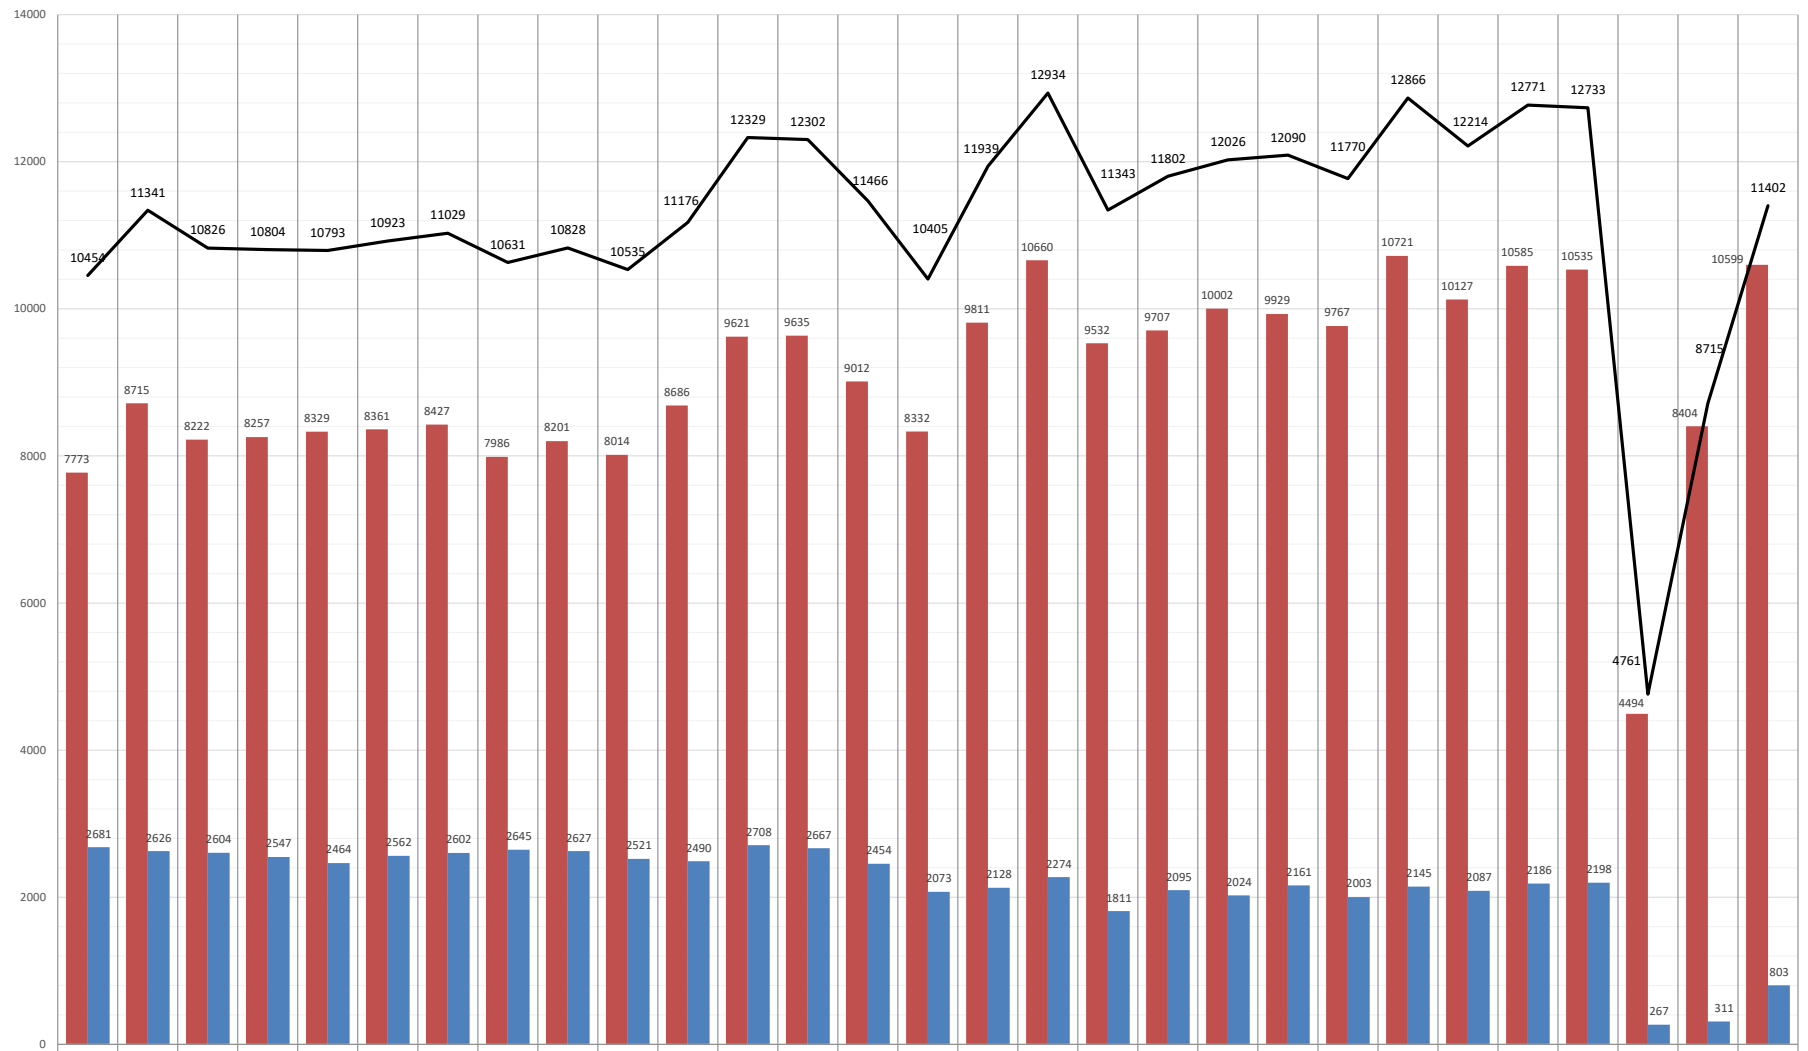

全国公演回数の推移

邦人演奏家の公演回数計	7773	8715	8222	8257	8329	8361	8427	7986	8201	8014	8686	9621	9635	9012	8332	9811	10660	9532	9707	10002	9929	9767	10721	10127	10585	10535	4494	8404	10599
来日演奏家の公演回数計	2681	2626	2604	2547	2464	2562	2602	2645	2627	2521	2490	2708	2667	2454	2073	2128	2274	1811	2095	2024	2161	2003	2145	2087	2186	2198	267	311	803
総計	10454	11341	10826	10804	10793	10923	11029	10631	10828	10535	11176	12329	12302	11466	10405	11939	12934	11343	11802	12026	12090	11770	12866	12214	12771	12733	4761	8715	11402